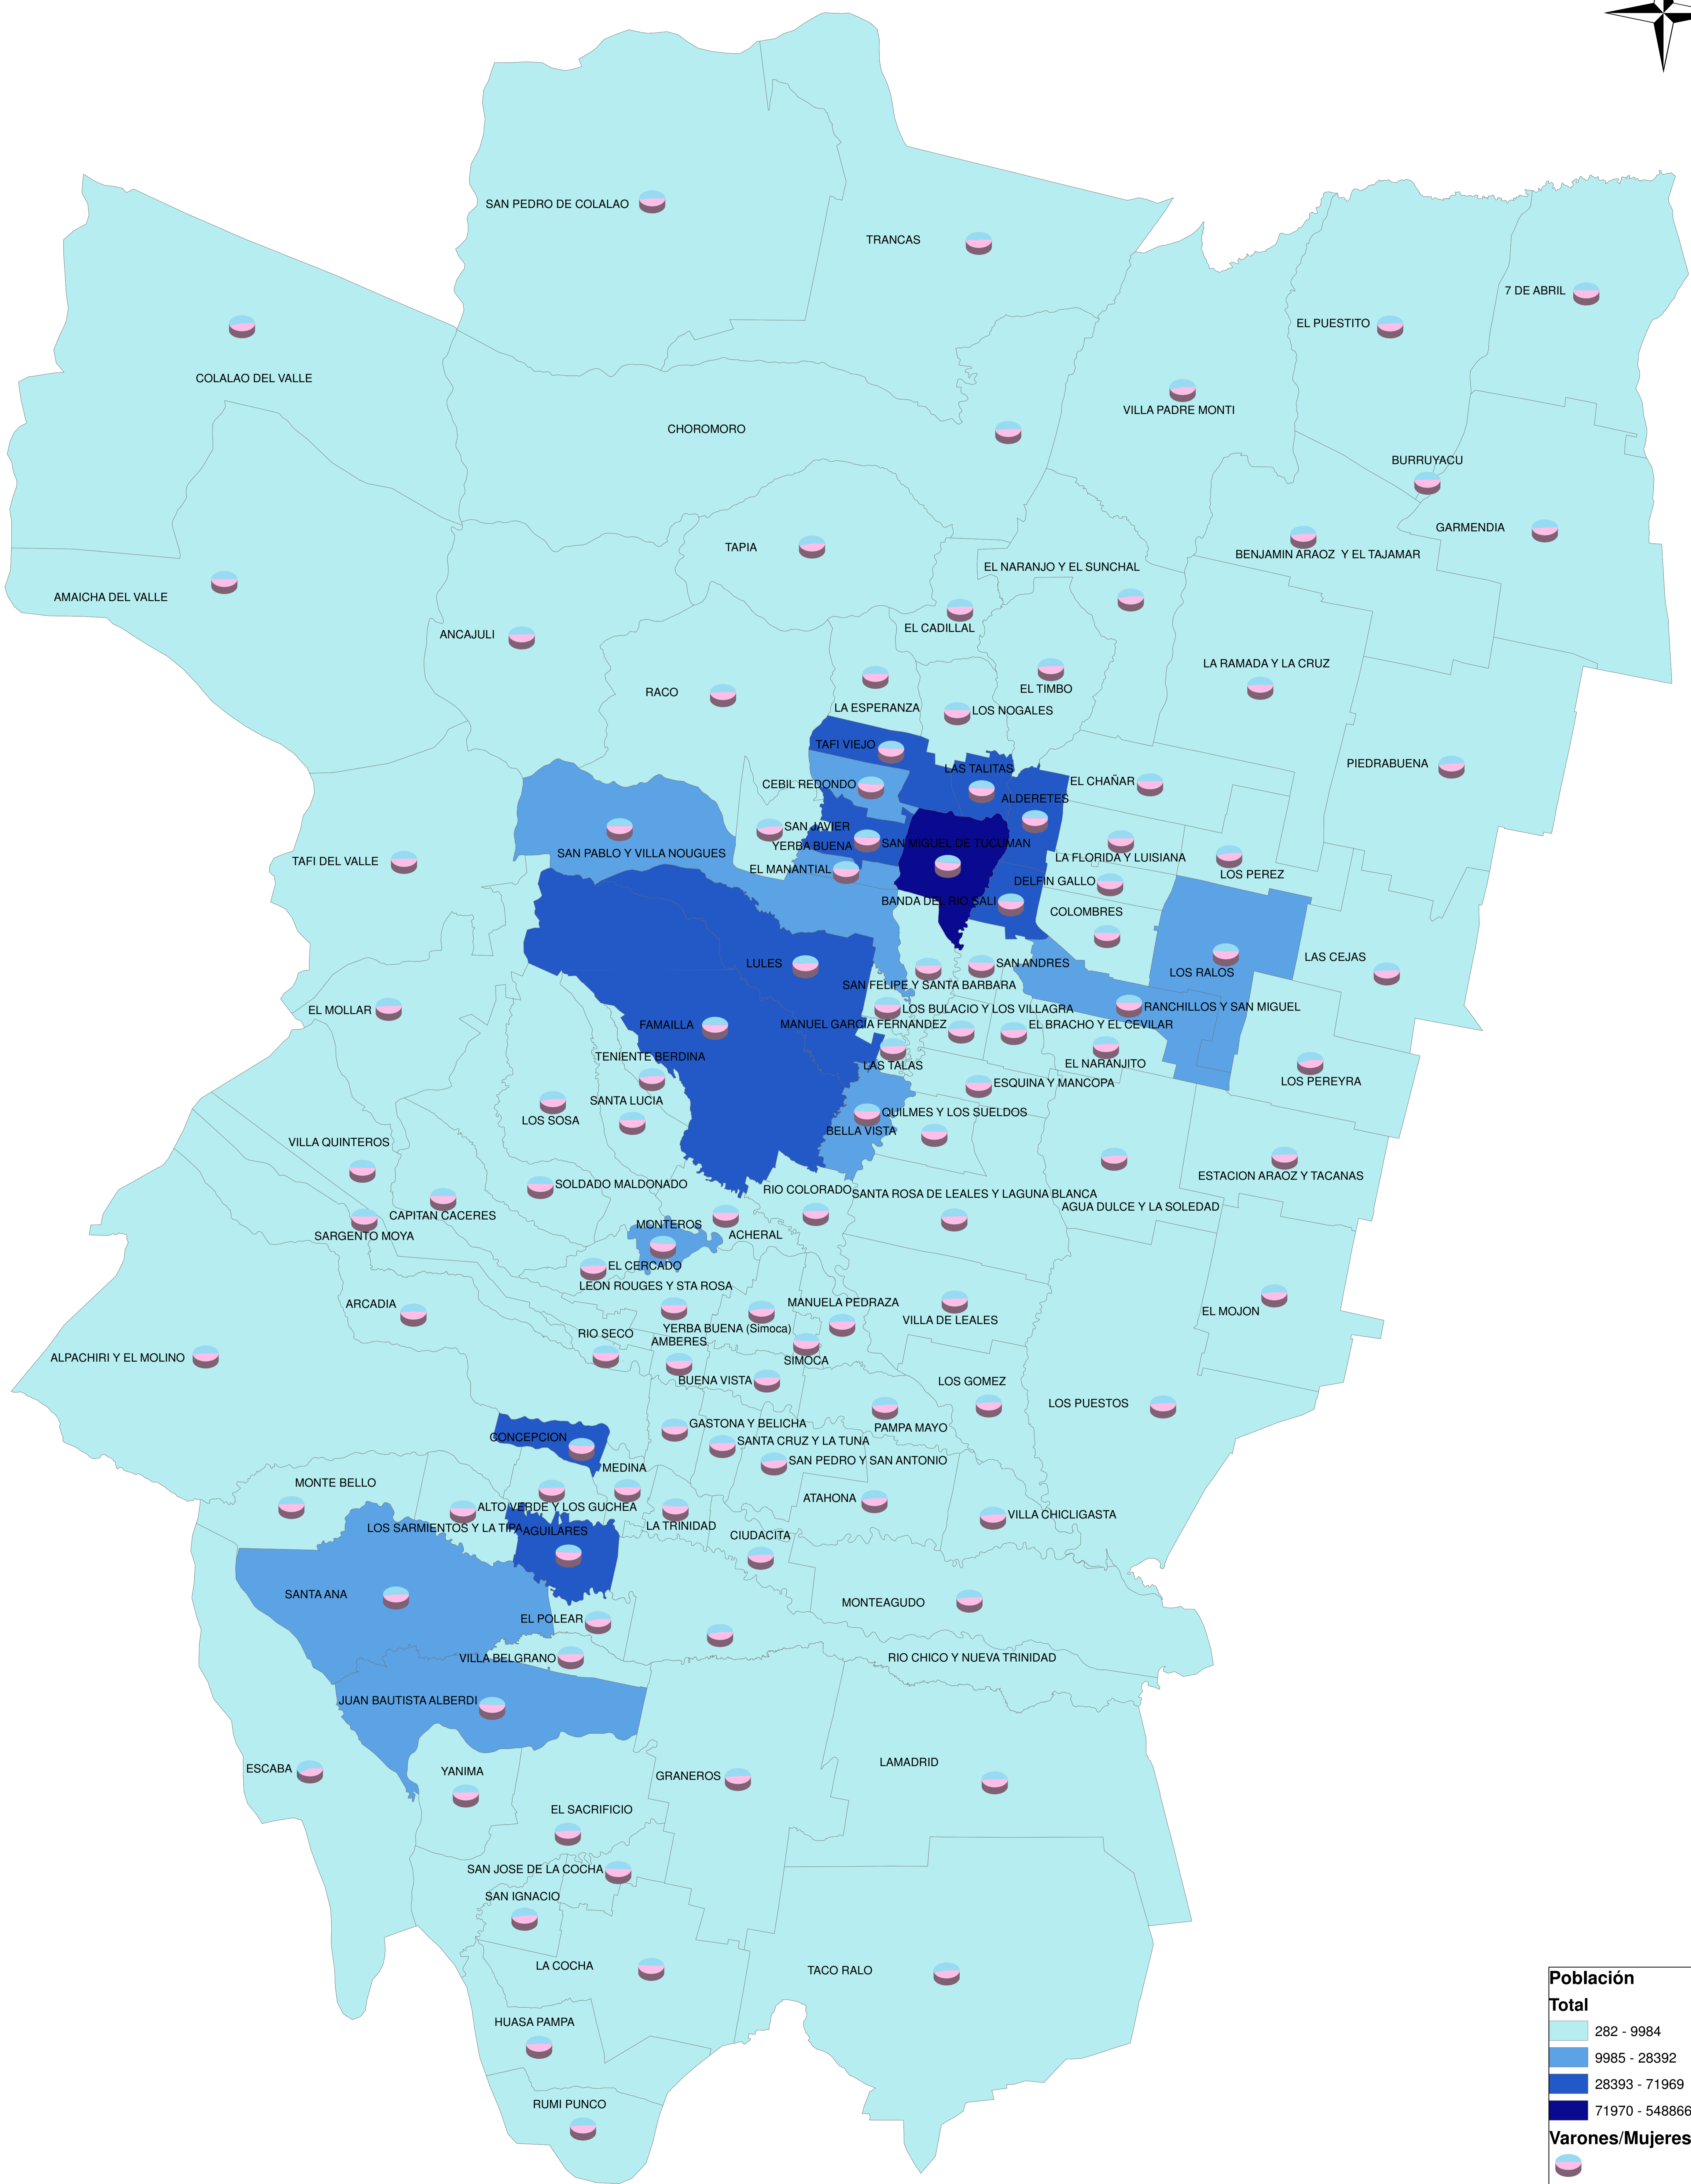

Población Comunas y Municipios Provincia de Tucumán. 2010

Población Total

- 282 - 9984
- 9985 - 28392
- 28393 - 71969
- 71970 - 548866

Varones/Mujeres

- Varon
- Mujer