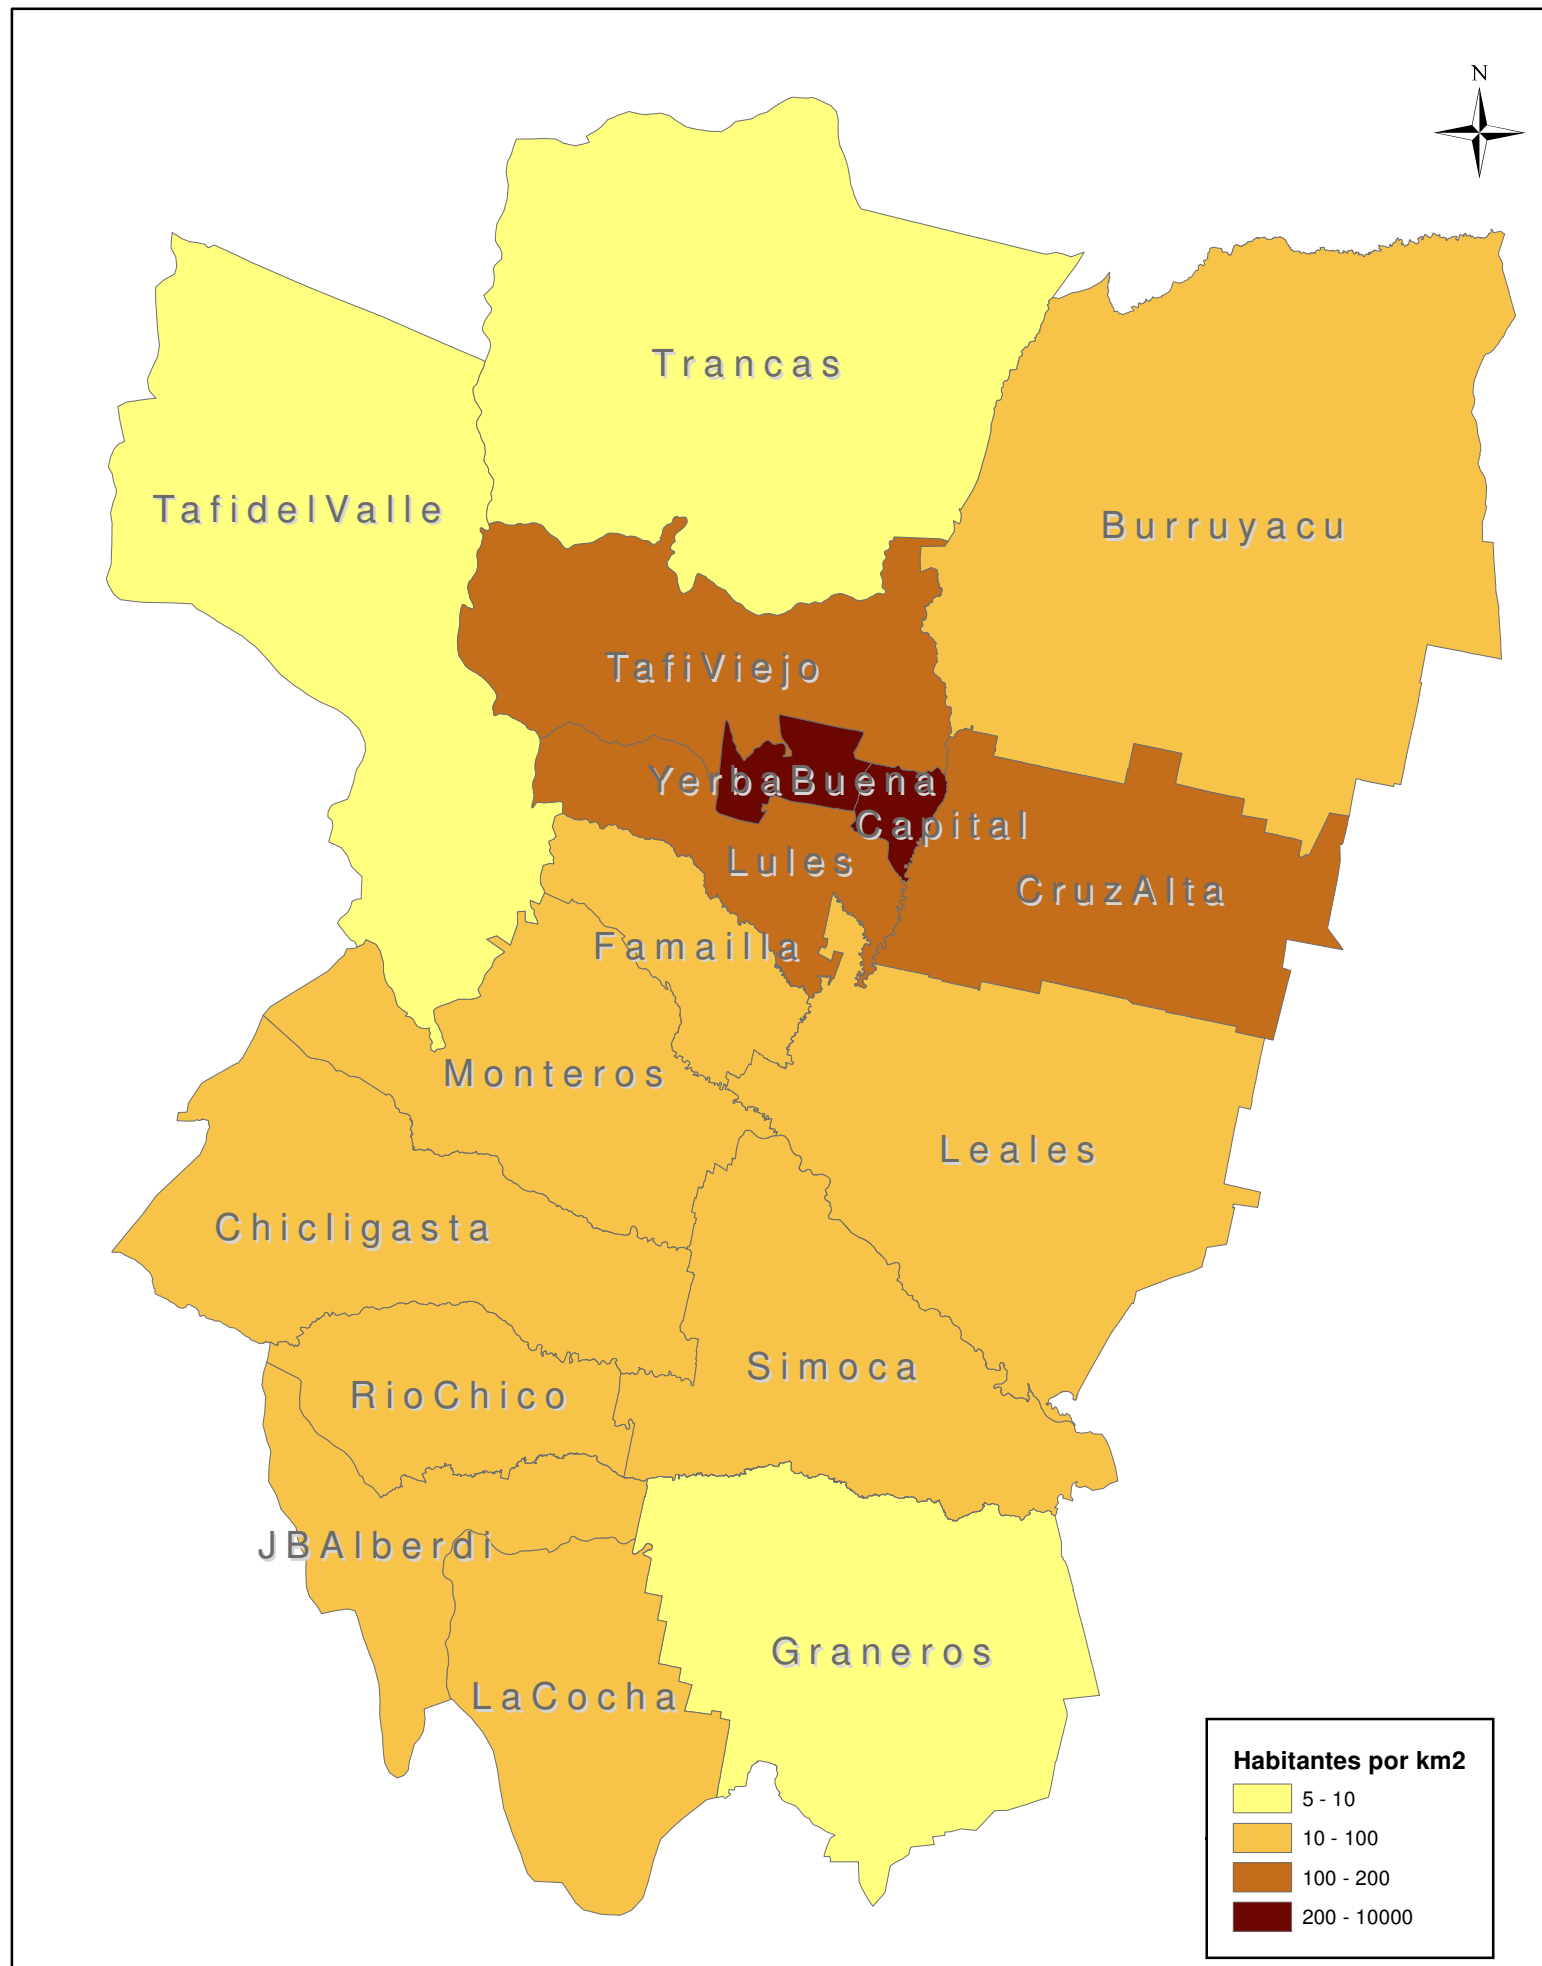

Densidad Poblacional Provincia de Tucumán por Departamento Año 2010

0 10 20 40 60 80 Kilometros