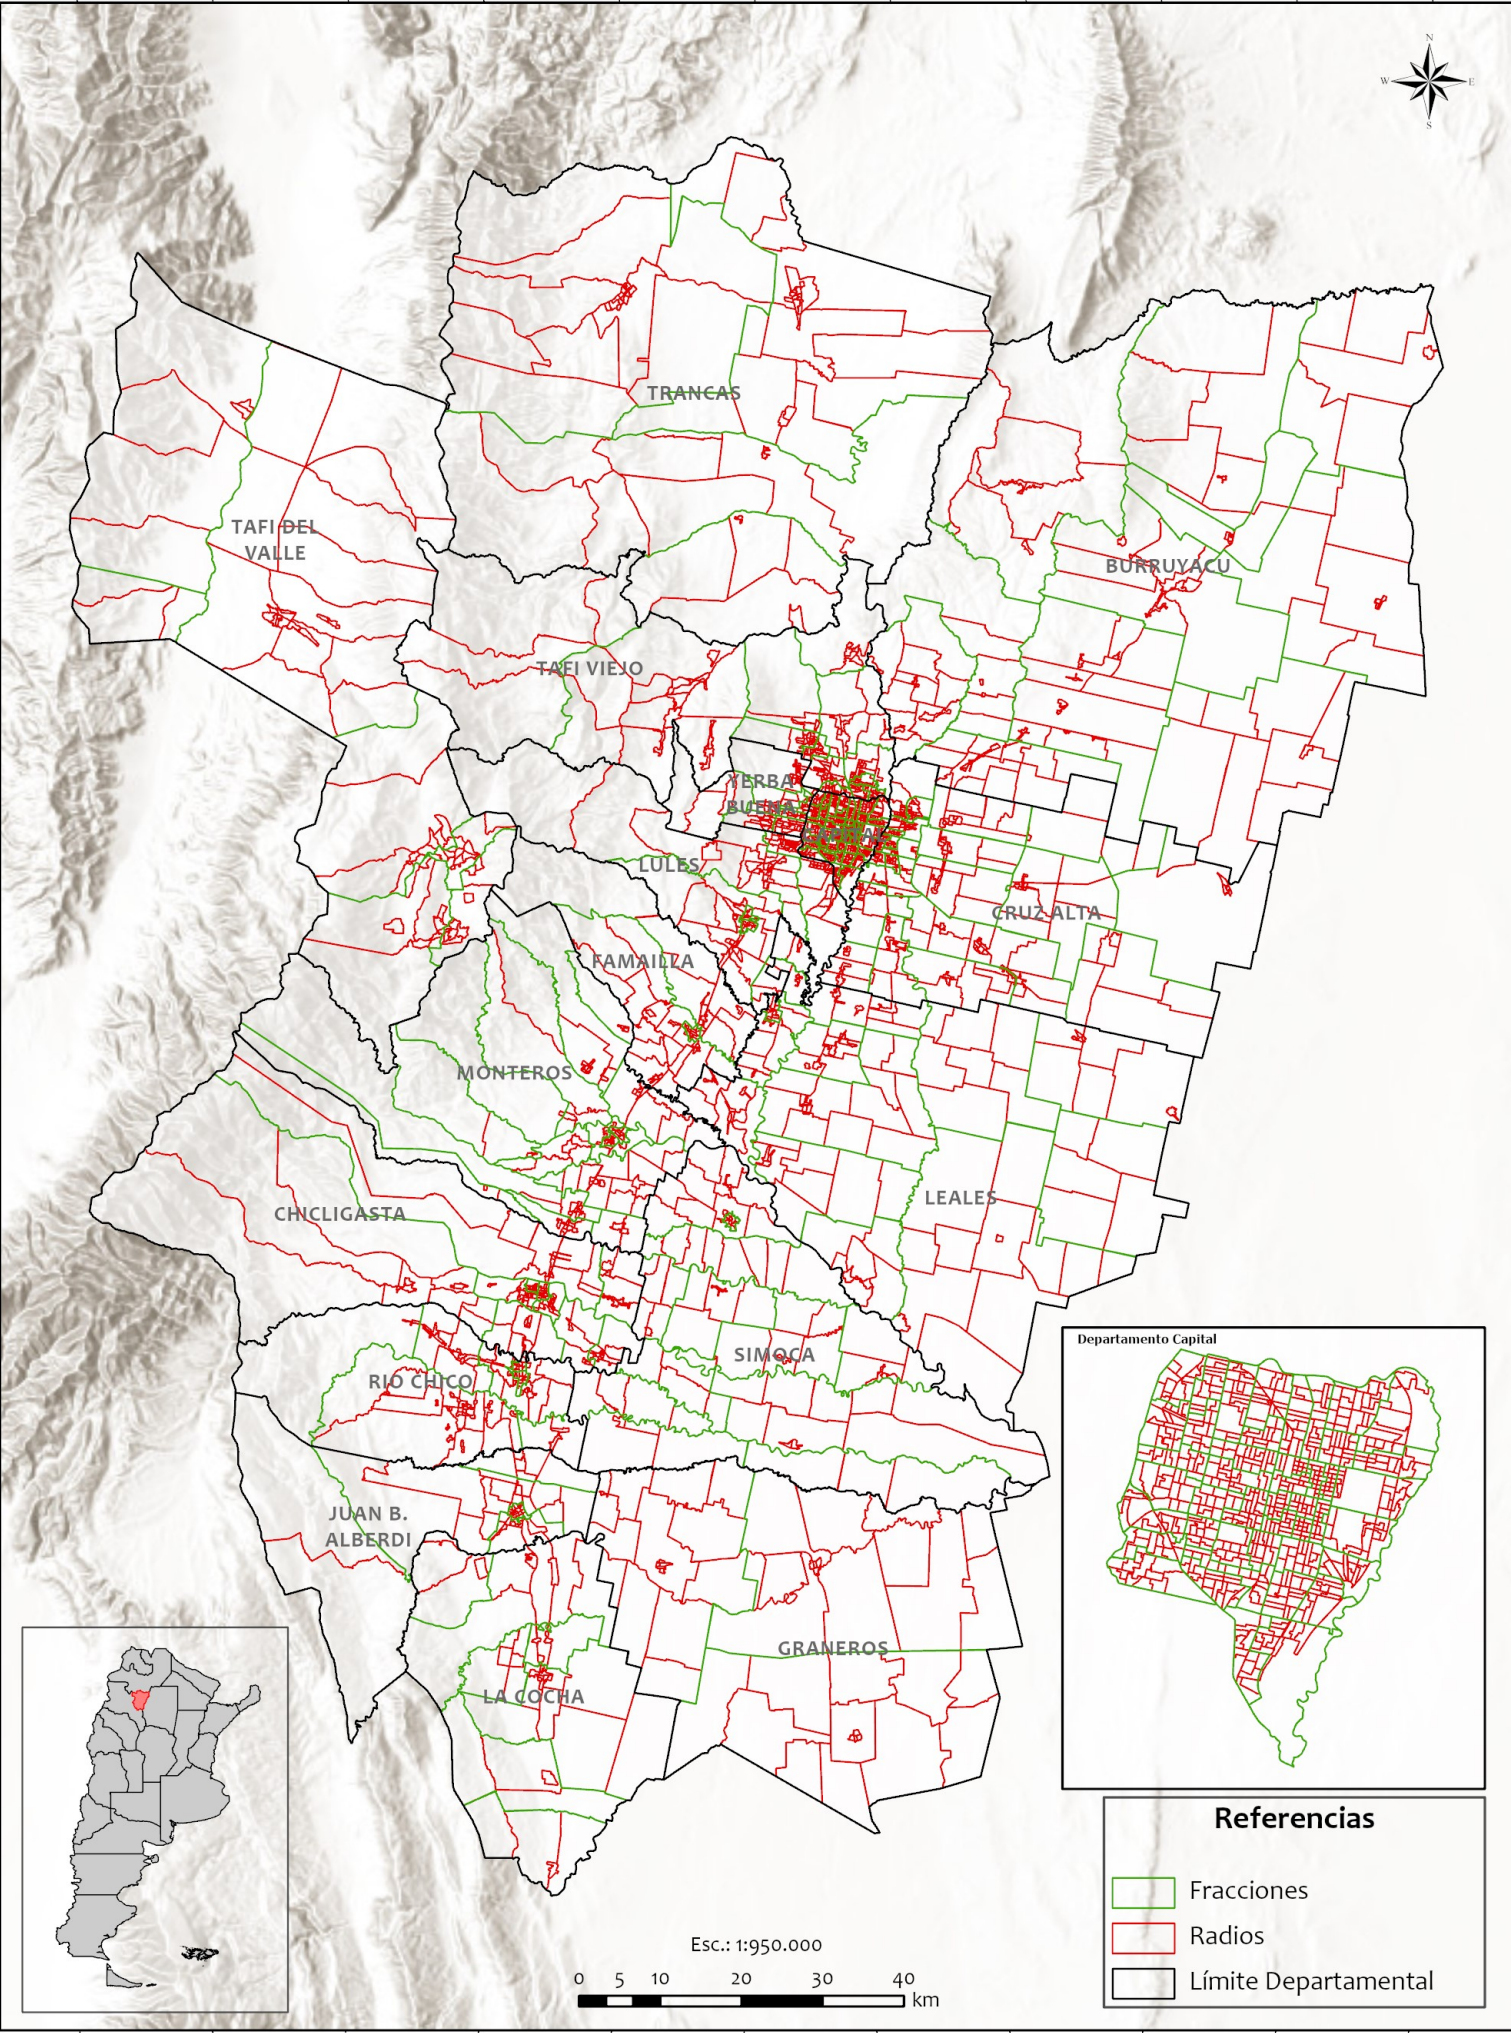

DIVISIÓN DE FRACCIONES Y RADIOS 2010

PROVINCIA DE TUCUMÁN

DIRECCIÓN DE
ESTADÍSTICA
DE LA PROVINCIA

SECRETARÍA DE ESTADO
DE GESTIÓN PÚBLICA
Y PLANEAMIENTO

GOBIERNO DE
TUCUMÁN

-65°57'9"

-65°17'8"

-64°37'7"

-25°58'24"

-25°58'24"

-26°38'25"

-26°38'25"

-27°18'26"

-27°18'26"

-27°58'27"

-27°58'27"

Referencias	
	Fracciones
	Radios
	Límite Departamental

Esc.: 1:950.000

-65°57'9"

-65°17'8"

-64°37'7"