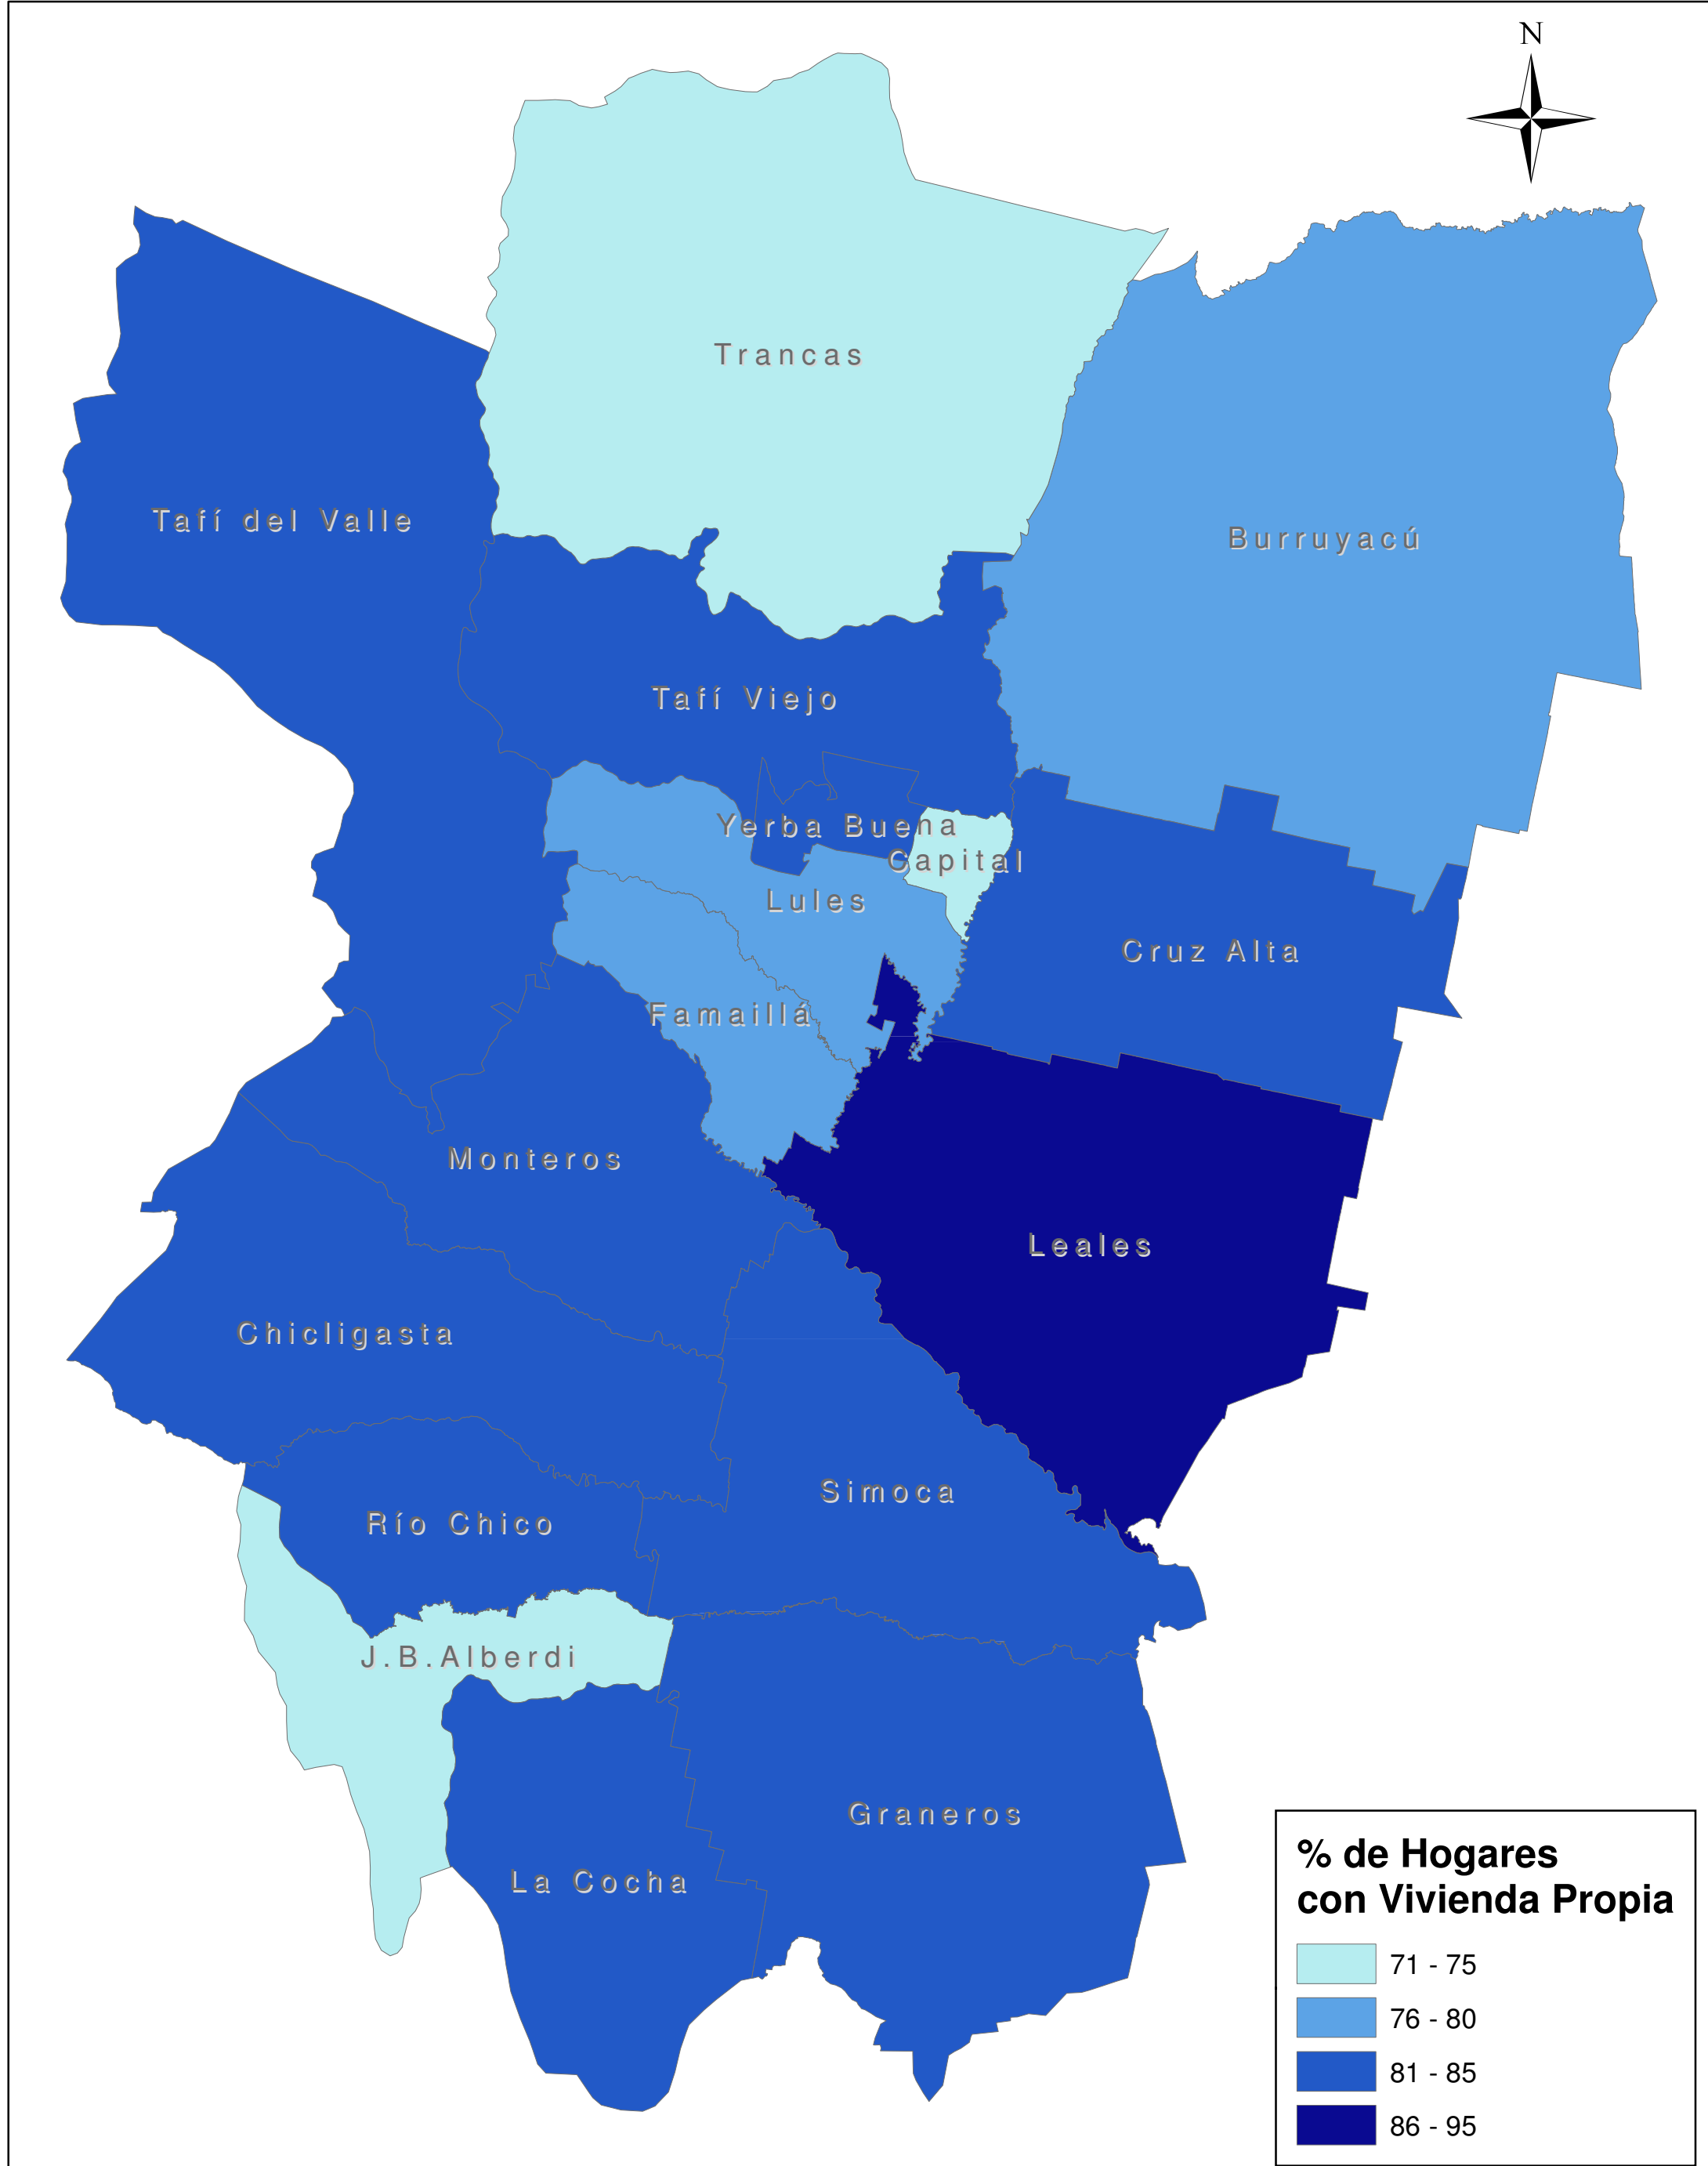

# Porcentaje de Hogares que disponen de Vivienda Propia

## Provincia de Tucumán por Departamento. Año 2010

0 12,5 25 50 75 100 Kilometros